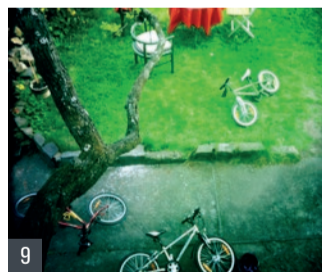

Chce to trochu nadhled.

„Když na komín, tak na komín...“

HANA STONOVÁ PRANČLOVÁ NA KOMÍN / CYKLUS Z ROUŠEK [2020]

1. Nádražní x Šumavská (u nádraží) – **Hana Stonová Pránčlová** • 2. Hrádecká (u Alberta) – **Václav Němec** • 3. Stupkova x V Lukách – **Alena Anderlová** • 4. V Rybníčkách x Villaniho – **Radomil Uhlíř** • 5. Sírkařská x Pravdova – **Petr Palma** • 6. T. G. Masaryka x Žizkova – **Ludvík Kovář** • 7. Pravdova x Studentská (u hřiště) – **Miroslav Šisler** • 8. Klostermannova – **Zbyněk Hrabá** • 9. Poštovní – **Libuše Jarcovjáková** • 10. nám. Svobody – **Josef Baierl** • 11. nám. K. Houry x T.G.M. – **Karel Valter** • 12. nám. K. Houry – **Tomáš Hauser** • 13. nám. J. Seitz – **Lenka Sýkorová** • 14. Dlouhoveská x Nuželická (u kláštera) – **František Řežáb** • 15. Americké armády x Příkopy – **Miloslav Čelakovský** • 16. Tylova x Pod Svatoborem (u Letiště) – **Michaela Kukovičová** • 17. Volšovská (u bazénu) – **Ladislav Sýkora** • 18. Volšovská x Na Hrázi (u Sulesu) – **Dana Vitásková** • 19. Na Štěbetce x Sadová – **Tereza Řičanová** • 20. Kaštanová – **Václav Jelínek**

GALERIE
SIRKUS
SUŠICE

GALERIE
VE MĚSTĚ

NETRADIČNÍ VÝSTAVA NA DVACETI VÝLEPOVÝCH
PLOCHÁCH V ULICÍCH MĚSTA SUŠICE
29.3. – 2.5. 2021 • BLIŽŠÍ NA
WWW.KULTURASUSICE.CZ/GALERIE-SIRKUS/