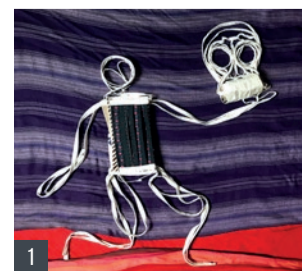

Chce to trochu nadhled.

„Když na komín, tak na komín...“

HANA STONOVÁ PRANČLOVÁ NA KOMÍN / CYKLUS Z ROUŠEK [2020]

1. Nádražní x Šumavská (u nádraží) – **Hana Stonová Pránčlová** • 2. Hrádecká (u Alberta) – **Václav Němec** • 3. Stupkova x V Lukách – **Alena Anderlová** • 4. V Rybníčkách x Villaniho – **Radomil Uhlíř** • 5. Sírkařská x Pravdova – **Petr Palma** • 6. T. G. Masaryka x Žizkova – **Ludvík Kovář** • 7. Pravdova x Studentská (u hřiště) – **Miroslav Šisler** • 8. Klostermannova – **Zbyněk Hrabá** • 9. Poštovní – **Libuše Jarcovjáková** • 10. nám. Svobody – **Josef Baierl** • 11. nám. K. Houry x T.G.M. – **Karel Valter** • 12. nám. K. Houry – **Tomáš Hauser** • 13. nám. J. Seitz – **Lenka Sýkorová** • 14. Dlouhoveská x Nuželická (u kláštera) – **František Řežáb** • 15. Americké armády x Příkopy – **Miloslav Čelakovský** • 16. Tylova x Pod Svatoborem (u Letiště) – **Michaela Kukovičová** • 17. Volšovská (u bazénu) – **Ladislav Sýkora** • 18. Volšovská x Na Hrázi (u Sulesu) – **Dana Vitásková** • 19. Na Štěbetce x Sadová – **Tereza Řičanová** • 20. Kaštanová – **Václav Jelínek**