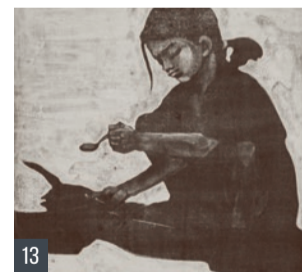

Chce to trochu nadhled.

„Když na komín, tak na komín...“

HANA STONOVÁ PRANČLOVÁ NA KOMÍN / CYKLUS Z ROUŠEK [2020]

1. Nádražní x Šumavská (u nádraží) – **Hana Stonová Pránčlová** • 2. Hrádecká (u Alberta) – **Václav Němec** • 3. Stupkova x V Lukách – **Alena Anderlová** • 4. V Rybníčkách x Villaniho – **Radomil Uhlíř** • 5. Sírkařská x Pravdova – **Petr Palma** • 6. T. G. Masaryka x Žizkova – **Ludvík Kovář** • 7. Pravdova x Studentská (u hřiště) – **Miroslav Šisler** • 8. Klostermannova – **Zbyněk Hrabá** • 9. Poštovní – **Libuše Jarcovjáková** • 10. nám. Svobody – **Josef Baierl** • 11. nám. K. Houry x T.G.M. – **Karel Valter** • 12. nám. K. Houry – **Tomáš Hauser** • 13. nám. J. Seitz – **Lenka Sýkorová** • 14. Dlouhoveská x Nuželická (u kláštera) – **František Řežáb** • 15. Americké armády x Příkopy – **Miloslav Čelakovský** • 16. Tylova x Pod Svatoborem (u Letiště) – **Michaela Kukovičová** • 17. Volšovská (u bazénu) – **Ladislav Sýkora** • 18. Volšovská x Na Hrázi (u Sulesu) – **Dana Vitásková** • 19. Na Štěbetce x Sadová – **Tereza Řičanová** • 20. Kaštanová – **Václav Jelínek**