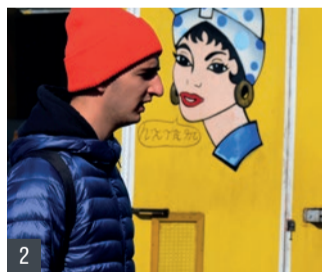

Chce to trochu nadhled.

„Když na komín, tak na komín...“

HANA STONOVÁ PRANČLOVÁ NA KOMÍN / CYKLUS Z ROUŠEK [2020]

1. Nádražní x Šumavská (u nádraží) – **Hana Stonová Pránčlová** • 2. Hrádecká (u Alberta) – **Václav Němec** • 3. Stupkova x V Lukách – **Alena Anderlová** • 4. V Rybníčkách x Villaniho – **Radomil Uhlíř** • 5. Sírkařská x Pravdova – **Petr Palma** • 6. T. G. Masaryka x Žizkova – **Ludvík Kovář** • 7. Pravdova x Studentská (u hřiště) – **Miroslav Šisler** • 8. Klostermannova – **Zbyněk Hrabá** • 9. Poštovní – **Libuše Jarcovjáková** • 10. nám. Svobody – **Josef Baierl** • 11. nám. K. Houry x T.G.M. – **Karel Valter** • 12. nám. K. Houry – **Tomáš Hauser** • 13. nám. J. Seitz – **Lenka Sýkorová** • 14. Dlouhoveská x Nuželická (u kláštera) – **František Řežáb** • 15. Americké armády x Příkopy – **Miloslav Čelakovský** • 16. Tylova x Pod Svatoborem (u Letiště) – **Michaela Kukovičová** • 17. Volšovská (u bazénu) – **Ladislav Sýkora** • 18. Volšovská x Na Hrázi (u Sulesu) – **Dana Vitásková** • 19. Na Štěbetce x Sadová – **Tereza Řičanová** • 20. Kaštanová – **Václav Jelínek**